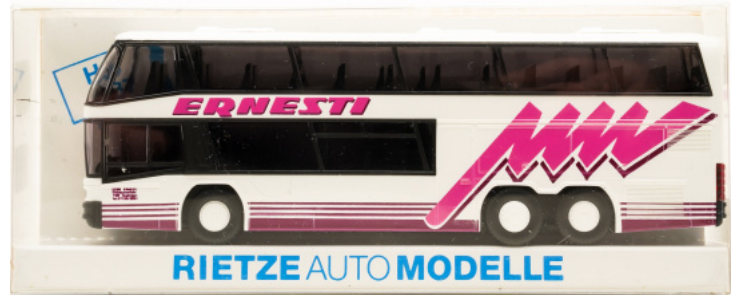

Rietze 60200 (1:87) - Neoplan Skyliner Reisebus, Ernesti

Art. Nr.: 88862

14,90 €

Spurweite: H0

Typ: Busse

Hersteller: Rietze

Gewicht: 0.1 kg

Wenige Exemplare auf Lager - schnell bestellen!

Neoplan Skyliner Reisebus, Ernesti

Zustand: 1-2 Funktion geprüft

- 1 = neu, neuwertig
- 2 = sehr gut, wenige bis kaum sichtbare Gebrauchsspuren
- 3 = gut, sichtbare Gebrauchsspuren
- 4 = akzeptabel, deutlich sichtbare Gebrauchsspuren, voll funktionsfähig
- 5 = defekt, für Bastler