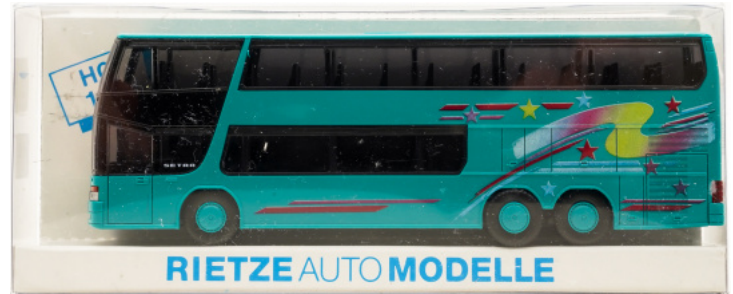

## Rietze 60240 (1:87) - Setra S 328 Doppeldecker-Bus

Art. Nr.: 88863

**14,90 €**

**Spurweite:** H0

**Typ:** Busse

**Hersteller:** Rietze

**Gewicht:** 0.1 kg

Wenige Exemplare auf Lager - schnell bestellen!

Setra S 328 Doppeldecker-Bus