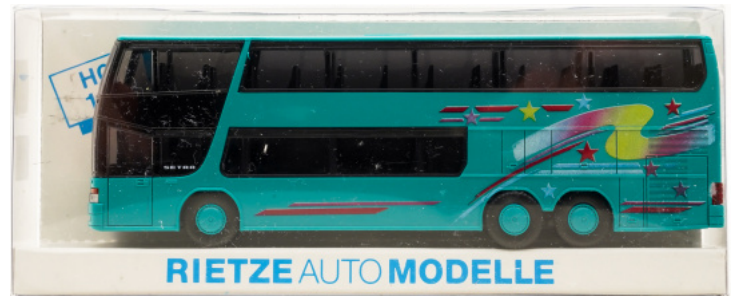

## Rietze 60240 (1:87) - Setra S 328 Doppeldecker-Bus

Art. Nr.: 88863

**14,90 €**

**Spurweite:** H0

**Typ:** Busse

**Hersteller:** Rietze

**Gewicht:** 0.1 kg

Wenige Exemplare auf Lager - schnell bestellen!

Setra S 328 Doppeldecker-Bus