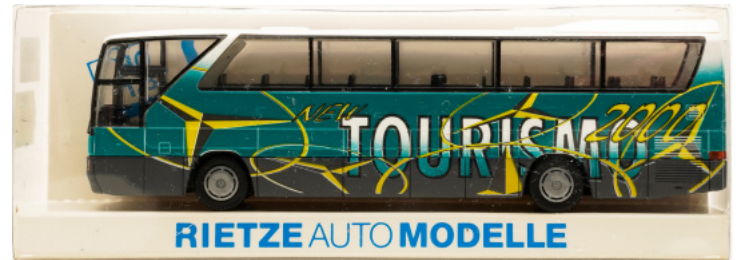

Rietze 61250 (1:87) - Mercedes-Benz O 305 Bus, Turismo

Art. Nr.: 88851

16,90 €

Spurweite: H0

Typ: Busse

Hersteller: Rietze

Gewicht: 0.1 kg

Wenige Exemplare auf Lager - schnell bestellen!

Mercedes-Benz O 305 Bus, Turismo

Zustand: 1-2 Funktion geprüft

- 1 = neu, neuwertig
- 2 = sehr gut, wenige bis kaum sichtbare Gebrauchsspuren
- 3 = gut, sichtbare Gebrauchsspuren
- 4 = akzeptabel, deutlich sichtbare Gebrauchsspuren, voll funktionsfähig
- 5 = defekt, für Bastler