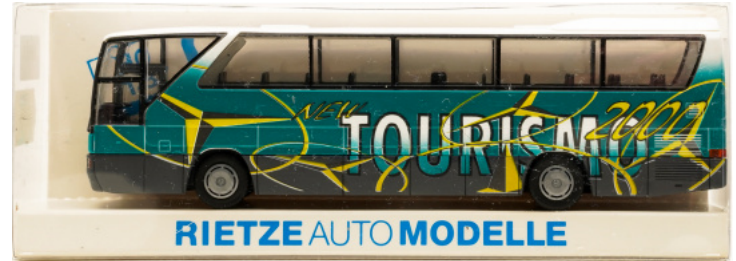

Rietze 61250 (1:87) - Mercedes-Benz O 305 Bus, Turismo

Art. Nr.: 88851

16,90 €

Spurweite: H0

Typ: Busse

Hersteller: Rietze

Gewicht: 0.1 kg

Wenige Exemplare auf Lager - schnell bestellen!

Mercedes-Benz O 305 Bus, Turismo

Zustand: 1-2 Funktion geprüft

- 1 = neu, neuwertig
- 2 = sehr gut, wenige bis kaum sichtbare Gebrauchsspuren
- 3 = gut, sichtbare Gebrauchsspuren
- 4 = akzeptabel, deutlich sichtbare Gebrauchsspuren, voll funktionsfähig
- 5 = defekt, für Bastler