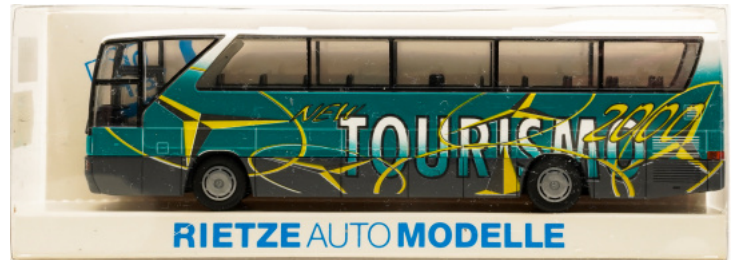

Rietze 61250 (1:87) - Mercedes-Benz O 305 Bus, Turismo

Art. Nr.: 88851

16,90 €

Spurweite: H0

Typ: Busse

Hersteller: Rietze

Gewicht: 0.1 kg

Wenige Exemplare auf Lager - schnell bestellen!

Mercedes-Benz O 305 Bus, Turismo

Zustand: 1-2 Funktion geprüft

- 1 = neu, neuwertig
- 2 = sehr gut, wenige bis kaum sichtbare Gebrauchsspuren
- 3 = gut, sichtbare Gebrauchsspuren
- 4 = akzeptabel, deutlich sichtbare Gebrauchsspuren, voll funktionsfähig
- 5 = defekt, für Bastler