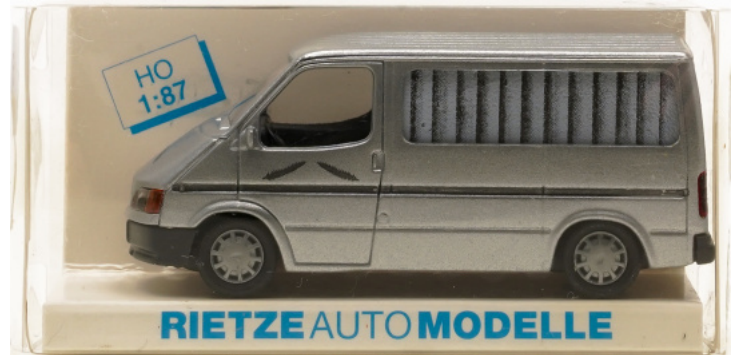

Rietze 10761 (1:87) - Ford Transit

Art. Nr.: 88715

6,90 €

Spurweite: H0

Typ: PKWs

Hersteller: Rietze

Gewicht: 0.05 kg

Wenige Exemplare auf Lager - schnell bestellen!

Ford Transit

Zustand: 1-2 Funktion geprüft

- 1 = neu, neuwertig
- 2 = sehr gut, wenige bis kaum sichtbare Gebrauchsspuren
- 3 = gut, sichtbare Gebrauchsspuren
- 4 = akzeptabel, deutlich sichtbare Gebrauchsspuren, voll funktionsfähig
- 5 = defekt, für Bastler