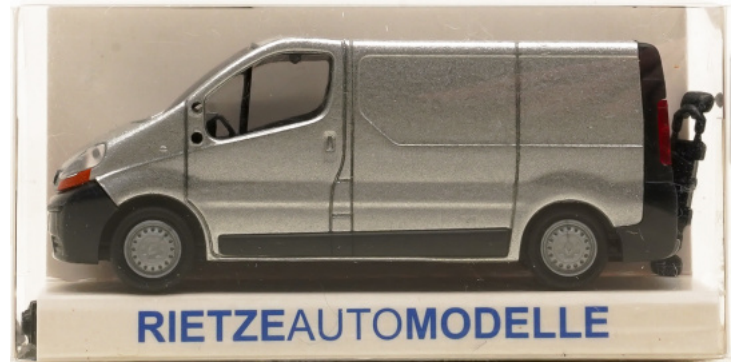

Rietze 21360 (1:87) - Renault Trafic, silber

Art. Nr.: 88789

6,90 €

Spurweite: H0

Typ: PKWs

Hersteller: Rietze

Gewicht: 0.05 kg

Wenige Exemplare auf Lager - schnell bestellen!

Renault Trafic, silber

Zustand: 1-2 Funktion geprüft

- 1 = neu, neuwertig
- 2 = sehr gut, wenige bis kaum sichtbare Gebrauchsspuren
- 3 = gut, sichtbare Gebrauchsspuren
- 4 = akzeptabel, deutlich sichtbare Gebrauchsspuren, voll funktionsfähig
- 5 = defekt, für Bastler