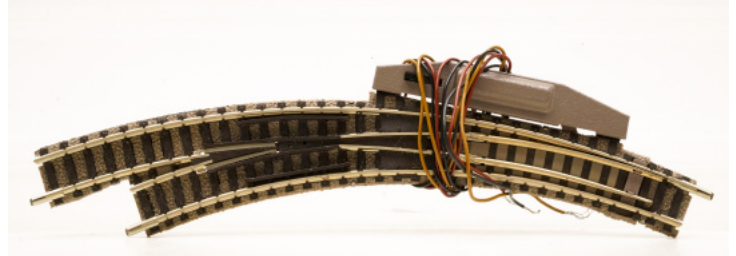

Fleischmann 9174 (N) - Bogenweiche links mit Elektroantrieb, 45°

Art. Nr.: 88697

19,90 €

Spurweite: N
Typ: Piccolo-Gleis

Fleischmann

Gewicht: 0.1 kg
Wenige Exemplare auf Lager - schnell bestellen!

Bogenweiche links mit Elektroantrieb.
Bogenwinkel 45°
Übergang von Radius R1 in den Radius R2 und umgekehrt.
aus Anlagenrückbau, ohne Schwellenabbrüche

Zustand: 2-3 Funktion geprüft

- 1 = neu, neuwertig
- 2 = sehr gut, wenige bis kaum sichtbare Gebrauchsspuren
- 3 = gut, sichtbare Gebrauchsspuren
- 4 = akzeptabel, deutlich sichtbare Gebrauchsspuren, voll funktionsfähig
- 5 = defekt, für Bastler