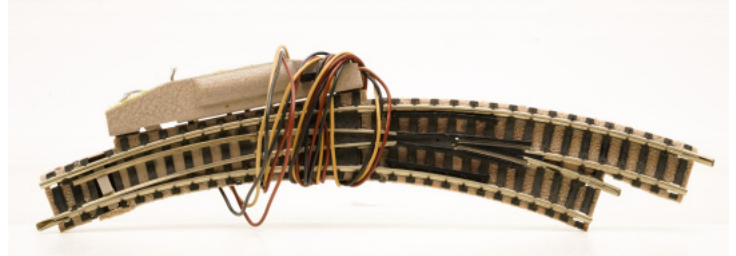

## Fleischmann 9175 (N) - Bogenweiche rechts mit Elektroantrieb, 45°

Art. Nr.: 88696

**19,90 €**

**Spurweite:** N  
**Typ:** Piccolo-Gleis

Fleischmann

**Gewicht:** 0.1 kg  
Wenige Exemplare auf Lager - schnell bestellen!

Bogenweiche rechts mit Elektroantrieb.  
Bogenwinkel 45°  
Übergang von Radius R1 in den Radius R2 und umgekehrt.  
aus Anlagenrückbau, ohne Schwellenabbrüche

### Zustand: 2-3 Funktion geprüft

- 1 = neu, neuwertig
- 2 = sehr gut, wenige bis kaum sichtbare Gebrauchsspuren
- 3 = gut, sichtbare Gebrauchsspuren
- 4 = akzeptabel, deutlich sichtbare Gebrauchsspuren, voll funktionsfähig
- 5 = defekt, für Bastler