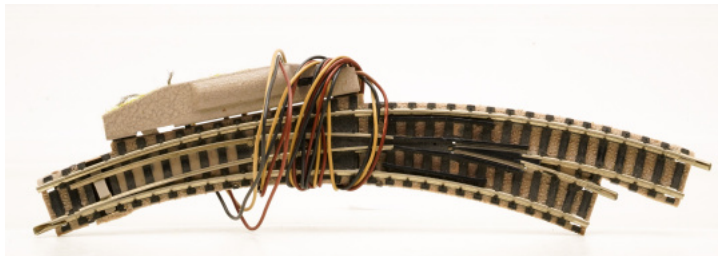

Fleischmann 9175 (N) - Bogenweiche rechts mit Elektroantrieb, 45°

Art. Nr.: 88696

19,90 €

Spurweite: N
Typ: Piccolo-Gleis

Fleischmann

Gewicht: 0.1 kg
Wenige Exemplare auf Lager - schnell bestellen!

Bogenweiche rechts mit Elektroantrieb.
Bogenwinkel 45°
Übergang von Radius R1 in den Radius R2 und umgekehrt.
aus Anlagenrückbau, ohne Schwellenabbrüche

Zustand: 2-3 Funktion geprüft

- 1 = neu, neuwertig
- 2 = sehr gut, wenige bis kaum sichtbare Gebrauchsspuren
- 3 = gut, sichtbare Gebrauchsspuren
- 4 = akzeptabel, deutlich sichtbare Gebrauchsspuren, voll funktionsfähig
- 5 = defekt, für Bastler