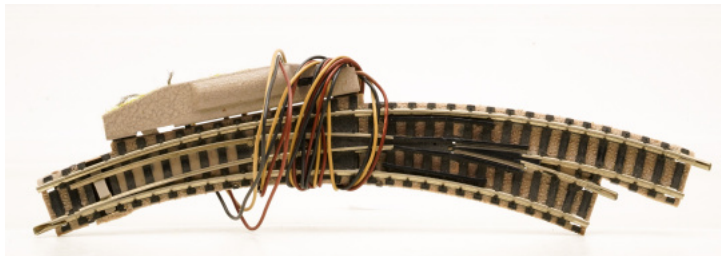

Fleischmann 9175 (N) - Bogenweiche rechts mit Elektroantrieb, 45°

Art. Nr.: 88696

19,90 €

Spurweite: N
Typ: Piccolo-Gleis

Fleischmann

Gewicht: 0.1 kg
Wenige Exemplare auf Lager - schnell bestellen!

Bogenweiche rechts mit Elektroantrieb.
Bogenwinkel 45°
Übergang von Radius R1 in den Radius R2 und umgekehrt.
aus Anlagenrückbau, ohne Schwellenabbrüche

Zustand: 2-3 Funktion geprüft

- 1 = neu, neuwertig
- 2 = sehr gut, wenige bis kaum sichtbare Gebrauchsspuren
- 3 = gut, sichtbare Gebrauchsspuren
- 4 = akzeptabel, deutlich sichtbare Gebrauchsspuren, voll funktionsfähig
- 5 = defekt, für Bastler