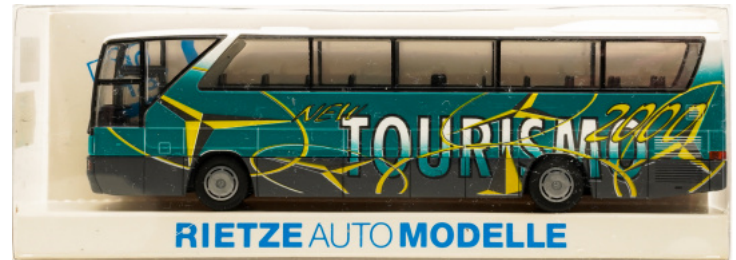

Rietze 61250 (1:87) - Mercedes-Benz O 305 Bus, Turismo

Item #: 88851

16,90 €

Manufacturer:

Weight: 0.1 kg

Only some items on stock - order quickly!

Mercedes-Benz O 305 Bus, Turismo

Zustand: 1-2 Funktion geprüft