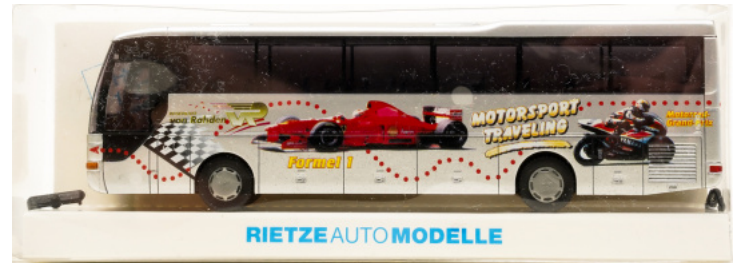

Rietze 64312 (1:87) - MAN Lioncoach Bus

Item #: 88855

14,90 €

Manufacturer:

Weight: 0.1 kg

Only some items on stock - order quickly!

MAN Lioncoach Bus

Zustand: 1-2 Funktion geprüft