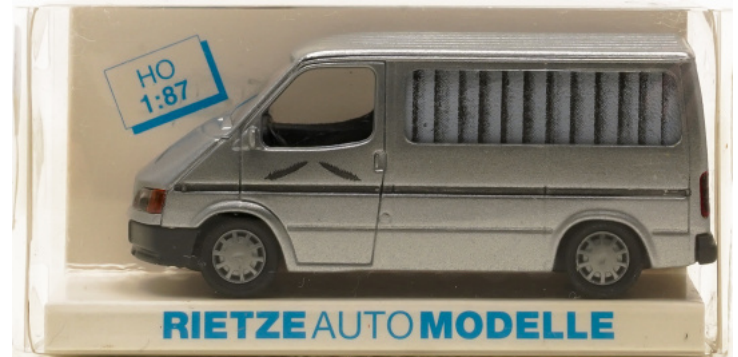

Rietze 10761 (1:87) - Ford Transit

Item #: 88715

6,90 €

Manufacturer:

Weight: 0.05 kg

Only some items on stock - order quickly!

Ford Transit

Zustand: 1-2 Funktion geprüft

- 1 = neu, neuwertig
- 2 = sehr gut, wenige bis kaum sichtbare Gebrauchsspuren
- 3 = gut, sichtbare Gebrauchsspuren
- 4 = akzeptabel, deutlich sichtbare Gebrauchsspuren, voll funktionsfähig
- 5 = defekt, für Bastler