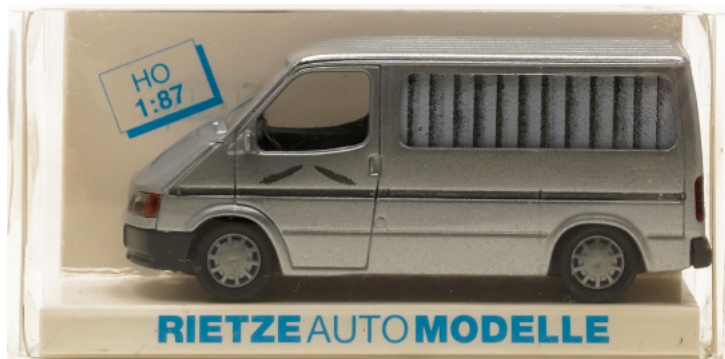

Rietze 10761 (1:87) - Ford Transit

Item #: 88715

6,90 €

Manufacturer:

Weight: 0.05 kg

Only some items on stock - order quickly!

Ford Transit

Zustand: 1-2 Funktion geprüft

- 1 = neu, neuwertig
- 2 = sehr gut, wenige bis kaum sichtbare Gebrauchsspuren
- 3 = gut, sichtbare Gebrauchsspuren
- 4 = akzeptabel, deutlich sichtbare Gebrauchsspuren, voll funktionsfähig
- 5 = defekt, für Bastler