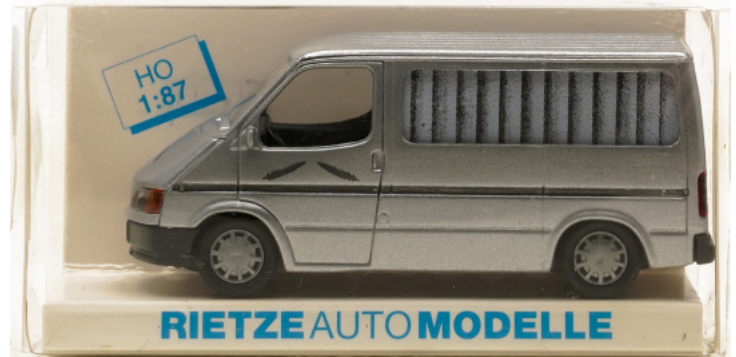

Rietze 10761 (1:87) - Ford Transit

Item #: 88715

6,90 €

Manufacturer:

Weight: 0.05 kg

Only some items on stock - order quickly!

Ford Transit

Zustand: 1-2 Funktion geprüft

- 1 = neu, neuwertig
- 2 = sehr gut, wenige bis kaum sichtbare Gebrauchsspuren
- 3 = gut, sichtbare Gebrauchsspuren
- 4 = akzeptabel, deutlich sichtbare Gebrauchsspuren, voll funktionsfähig
- 5 = defekt, für Bastler