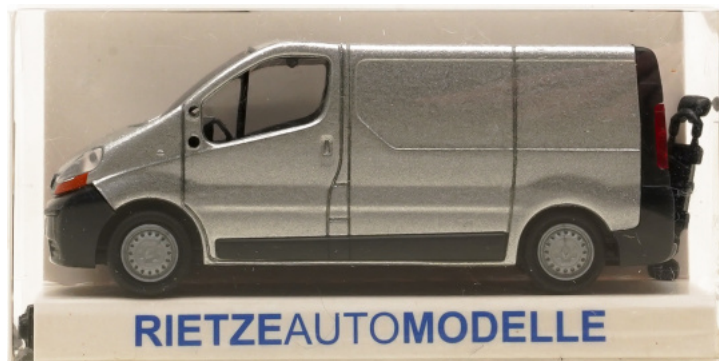

Rietze 21360 (1:87) - Renault Trafic, silber

Item #: 88789

6,90 €

Manufacturer:

Weight: 0.05 kg

Only some items on stock - order quickly!

Renault Trafic, silber

Zustand: 1-2 Funktion geprüft

- 1 = neu, neuwertig
- 2 = sehr gut, wenige bis kaum sichtbare Gebrauchsspuren
- 3 = gut, sichtbare Gebrauchsspuren
- 4 = akzeptabel, deutlich sichtbare Gebrauchsspuren, voll funktionsfähig
- 5 = defekt, für Bastler