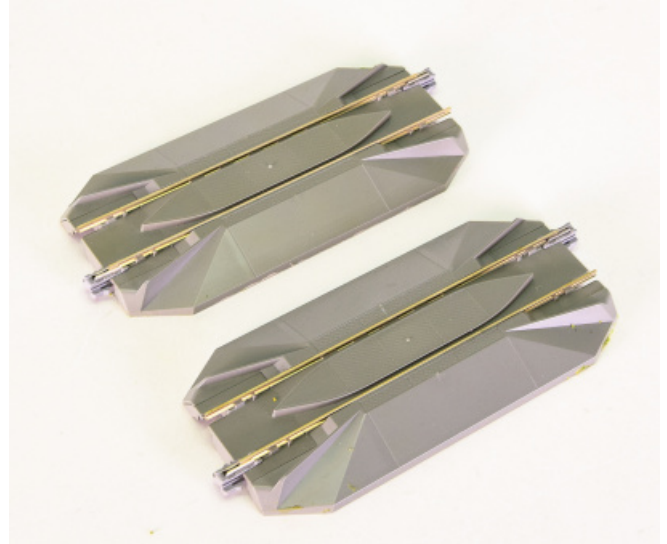

## Kato 2-142 (7002142) - 2 x Aufgleisschiene 123 mm

Item #: 76581  
RRP 9,90 €

**7,90 €**

Kato

**Weight:** 0.1 kg

Only some items on stock - order quickly!

2 x Aufgleisschiene 123 mm

Aus Anlagenrückbau, es können Kleberreste, Farbreste vorhanden sein.

### Zustand: 2-3 Funktion geprüft

- 1 = neu, neuwertig
- 2 = sehr gut, wenige bis kaum sichtbare Gebrauchsspuren
- 3 = gut, sichtbare Gebrauchsspuren
- 4 = akzeptabel, deutlich sichtbare Gebrauchsspuren, voll funktionsfähig
- 5 = defekt, für Bastler