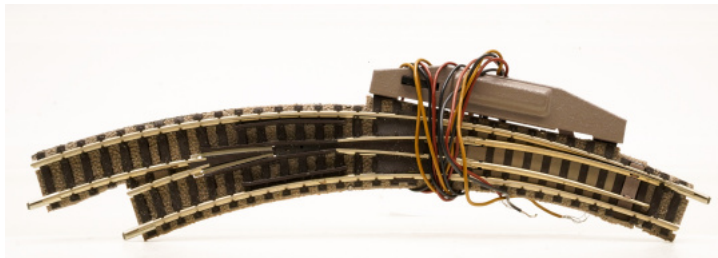

Fleischmann 9174 (N) - Bogenweiche links mit Elektroantrieb, 45°

Item #: 88697

19,90 €

Fleischmann

Weight: 0.1 kg

Only some items on stock - order quickly!

Bogenweiche links mit Elektroantrieb.

Bogenwinkel 45°

Übergang von Radius R1 in den Radius R2 und umgekehrt.
aus Anlagenrückbau, ohne Schwellenabbrüche

Zustand: 2-3 Funktion geprüft

- 1 = neu, neuwertig
- 2 = sehr gut, wenige bis kaum sichtbare Gebrauchsspuren
- 3 = gut, sichtbare Gebrauchsspuren
- 4 = akzeptabel, deutlich sichtbare Gebrauchsspuren, voll funktionsfähig
- 5 = defekt, für Bastler