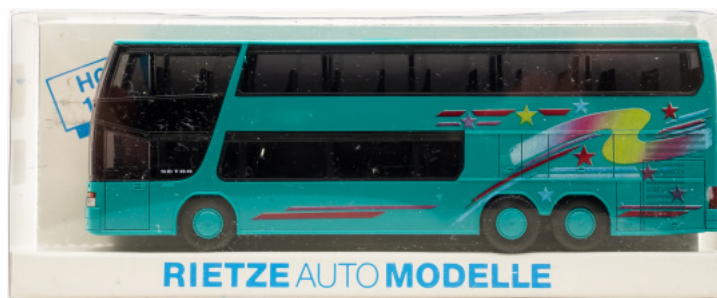

Rietze 60240 (1:87) - Setra S 328 Doppeldecker-Bus

N° produit:: 88863

14,90 €

Marque::

Poids:: 0.1 kg

Dernières pièces en stock!

Setra S 328 Doppeldecker-Bus

Zustand: 1-2 Funktion geprüft

- 1 = neu, neuwertig
- 2 = sehr gut, wenige bis kaum sichtbare Gebrauchsspuren
- 3 = gut, sichtbare Gebrauchsspuren
- 4 = akzeptabel, deutlich sichtbare Gebrauchsspuren, voll funktionsfähig
- 5 = defekt, für Bastler