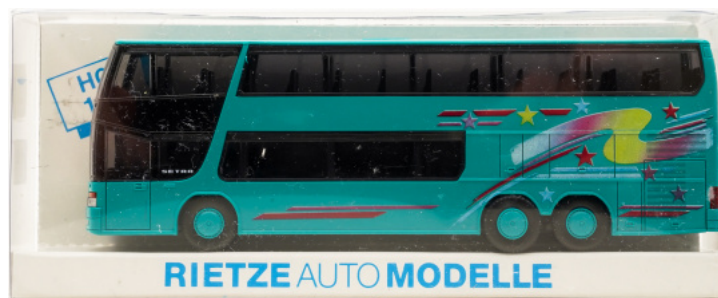

Rietze 60240 (1:87) - Setra S 328 Doppeldecker-Bus

N° produit:: 88863

14,90 €

Marque::

Poids:: 0.1 kg

Dernières pièces en stock!

Setra S 328 Doppeldecker-Bus

Zustand: 1-2 Funktion geprüft

- 1 = neu, neuwertig
- 2 = sehr gut, wenige bis kaum sichtbare Gebrauchsspuren
- 3 = gut, sichtbare Gebrauchsspuren
- 4 = akzeptabel, deutlich sichtbare Gebrauchsspuren, voll funktionsfähig
- 5 = defekt, für Bastler