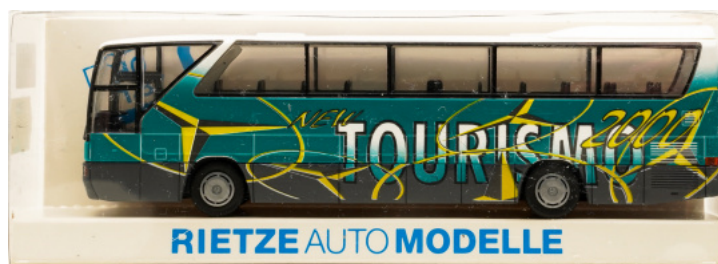

Rietze 61250 (1:87) - Mercedes-Benz O 305 Bus, Turismo

N° produit:: 88851

16,90 €

Marque::

Poids:: 0.1 kg

Dernières pièces en stock!

Mercedes-Benz O 305 Bus, Turismo

Zustand: 1-2 Funktion geprüft