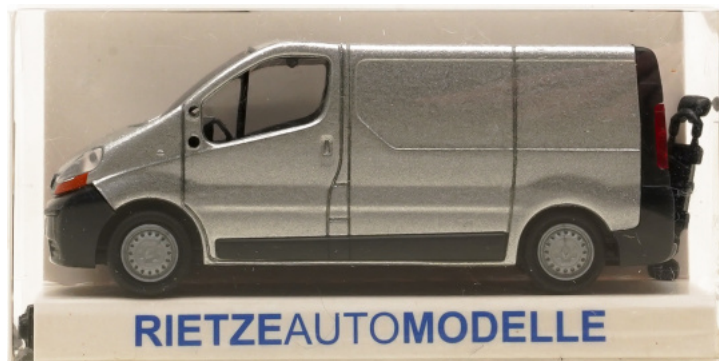

## Rietze 21360 (1:87) - Renault Trafic, silber

N° produit:: 88789

**6,90 €**

**Marque::**

**Poids::** 0.05 kg

Dernières pièces en stock!

Renault Trafic, silber

### Zustand: 1-2 Funktion geprüft

- 1 = neu, neuwertig
- 2 = sehr gut, wenige bis kaum sichtbare Gebrauchsspuren
- 3 = gut, sichtbare Gebrauchsspuren
- 4 = akzeptabel, deutlich sichtbare Gebrauchsspuren, voll funktionsfähig
- 5 = defekt, für Bastler