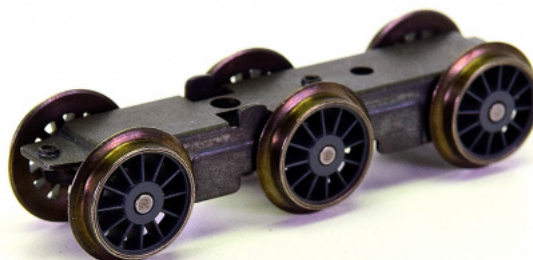

## Märklin 277680 - Drehgestell vorne für E-Lok Ae 6/6 (3336, 3338, 3638)

N° produit:: 57536

PPR 9,90-€

**6,90 €**

Märklin

**Poids::** 0.1 kg

Dernières pièces en stock!

Drehgestell vorne für E-Lok Ae 6/6 (u.a. 3336, 3338, 3638)

### Zustand: 2 Funktion geprüft

1 = neu, neuwertig

2 = sehr gut, wenige bis kaum sichtbare Gebrauchsspuren

3 = gut, sichtbare Gebrauchsspuren

4 = akzeptabel, deutlich sichtbare Gebrauchsspuren, voll funktionsfähig