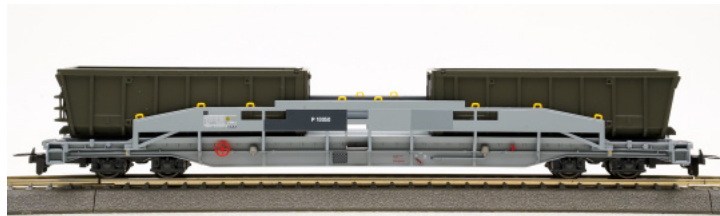

Bemo 2290190 (H0m) - Tragwagen P Schlackentransport der RhB

N° produit:: 88462

PPR 69,90 €

49,90 €

Marque::

Poids:: 0.25 kg

Dernières pièces en stock!

Epoche VI

Betriebsnummer 10050

Bauart P

Hauseigene Kupplung

Beladen mit 2 Mulden

LüP ca. 190 mm

Zurüstteile liegen vollständig bei

Zustand: 1-2 Funktion geprüft

1 = neu, neuwertig