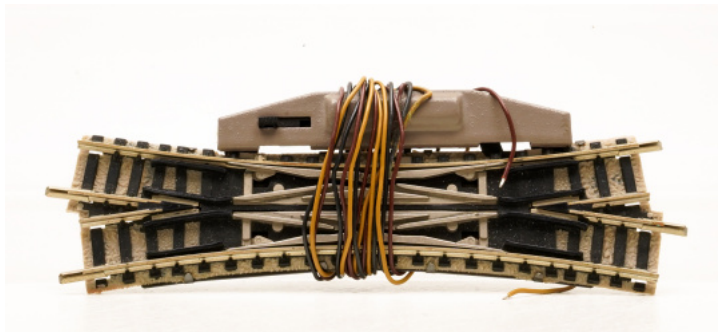

## Fleischmann 9167 (N) - Elektrische Doppelkreuzungsweiche, rechts kreuzend, 15°

N° produit:: 88698

**24,90 €**

Fleischmann

**Poids::** 0.1 kg  
Dernières pièces en stock!

Länge 111 mm (Standardlänge), Kreuzungswinkel 15°, Diagonal-Gleislänge 2 x Gleis 9102  
Gleis 9136 dient als Gegenbogen und führt zum Parallelgleisabstand von 33,6 mm.  
aus Anlagenrückbau, ohne Schwellenabbrüche

### Zustand: 2-3 Funktion geprüft

- 1 = neu, neuwertig
- 2 = sehr gut, wenige bis kaum sichtbare Gebrauchsspuren
- 3 = gut, sichtbare Gebrauchsspuren
- 4 = akzeptabel, deutlich sichtbare Gebrauchsspuren, voll funktionsfähig
- 5 = defekt, für Bastler