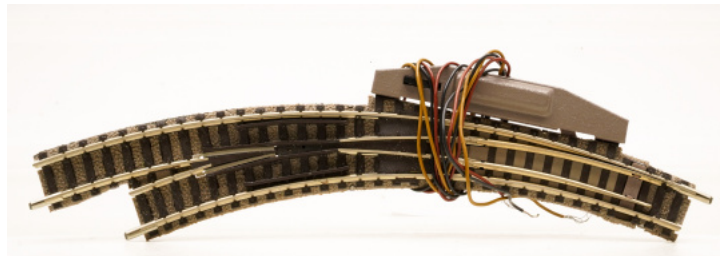

## Fleischmann 9174 (N) - Bogenweiche links mit Elektroantrieb, 45°

N° produit:: 88697

**19,90 €**

Fleischmann

Poids:: 0.1 kg

Dernières pièces en stock!

Bogenweiche links mit Elektroantrieb.

Bogenwinkel 45°

Übergang von Radius R1 in den Radius R2 und umgekehrt.  
aus Anlagenrückbau, ohne Schwellenabbrüche

### Zustand: 2-3 Funktion geprüft

1 = neu, neuwertig

2 = sehr gut, wenige bis kaum sichtbare Gebrauchsspuren

3 = gut, sichtbare Gebrauchsspuren

4 = akzeptabel, deutlich sichtbare Gebrauchsspuren, voll funktionsfähig